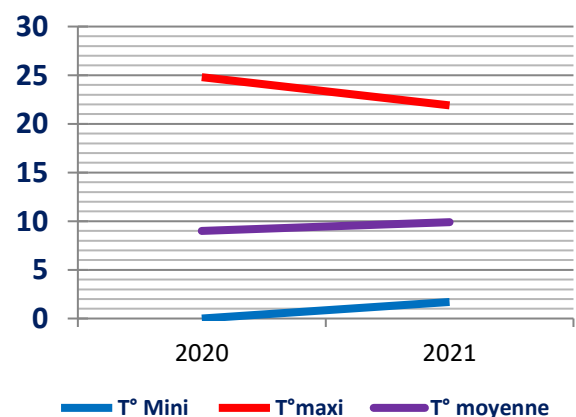

Comparaison Octobre 2020 vs 2021

	1ère décade		2ème décade		3ème décade		mois		
	2020	2021	2020	2021	2020	2021	2020	2021	
T° Maxi	16,6	21,9	17,5	19,4	24,8	18,2	24,8	21,9	T° Maxi
T° Mini	4,1	2,8	0	1,7	2,2	2,2	0	1,7	T° Mini
T° moyenne	10,1	10,9	6,6	9	10,1	9,7	9	9,9	T° moyenne
Précipitations	49,4	53,6	12	4,2	64,2	18,8	125,6	76,6	Précipitations
Ensoleillement (h)	17,8	21,6	13,1	42	25,9	38,7	56,8	102,3	Ensoleillement (h)
T° Maxi la plus fraîche	11,2	10,7	4,7	11,4	6	10,6	4,7	10,6	T° Maxi la plus fraîche
T° Mini la plus douce	9,1	9,6	5	5,8	9,2	9	9,2	9,6	T° Mini la plus douce
Moyenne T° Maxi	13,8	14,8	9,9	14,4	14,2	14,4	12,7	14,5	Moyenne T° Maxi
Moyenne T° Mini	6,3	6,9	3,3	3,6	5,9	4,9	5,2	5,1	Moyenne T° Mini

Températures (°C)

Tps d'ensoleillement (h)

Précipitations (mm)