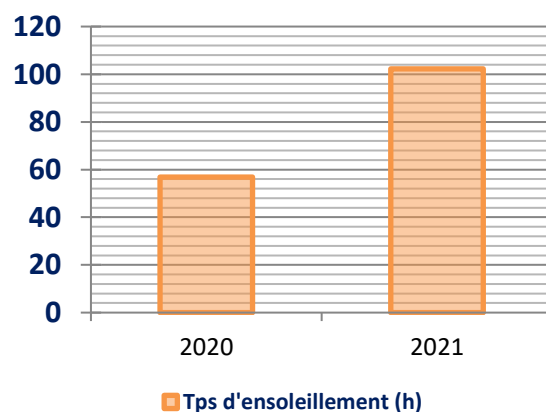

Comparaison Octobre 2020 vs 2021

	1ère décade		2ème décade		3ème décade		mois		
	2020	2021	2020	2021	2020	2021	2020	2021	
T° Maxi	16,6	21,9	17,5	19,4	24,8	18,2	24,8	21,9	T° Maxi
T° Mini	4,1	2,8	0	1,7	2,2	2,2	0	1,7	T° Mini
T° moyenne	10,1	10,9	6,6	9	10,1	9,7	9	9,9	T° moyenne
Précipitations	49,4	53,6	12	4,2	64,2	18,8	125,6	76,6	Précipitations
Ensoleillement (h)	17,8	21,6	13,1	42	25,9	38,7	56,8	102,3	Ensoleillement (h)
T° Maxi la plus fraîche	11,2	10,7	4,7	11,4	6	10,6	4,7	10,6	T° Maxi la plus fraîche
T° Mini la plus douce	9,1	9,6	5	5,8	9,2	9	9,2	9,6	T° Mini la plus douce
Moyenne T° Maxi	13,8	14,8	9,9	14,4	14,2	14,4	12,7	14,5	Moyenne T° Maxi
Moyenne T° Mini	6,3	6,9	3,3	3,6	5,9	4,9	5,2	5,1	Moyenne T° Mini

Températures (°C)

Tps d'ensoleillement (h)

Précipitations (mm)