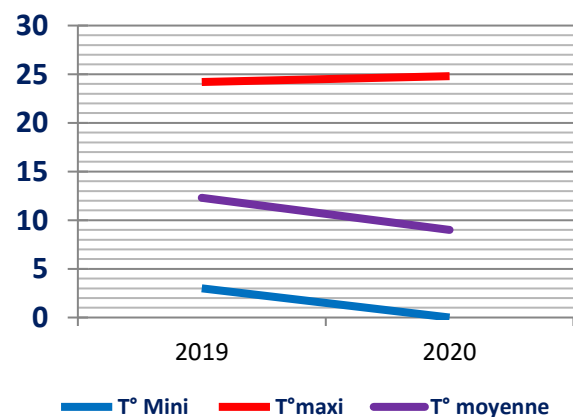

Comparaison Octobre 2019 vs 2020

	1ère décade		2ème décade		3ème décade		mois		
	2019	2020	2019	2020	2019	2020	2019	2020	
T° Maxi	22,3	16,6	24,2	17,5	23,4	24,8	24,2	24,8	T° Maxi
T° Mini	3,3	4,1	3	0	6,9	2,2	3	0	T° Mini
T° moyenne	11	10,1	13,1	6,6	12,8	10,1	12,3	9	T° moyenne
Précipitations	81,4	49,4	52,8	12	35,4	64,2	169,6	125,6	Précipitations
Ensoleillement (h)	25,3	17,8	29,2	13,1	19,4	25,9	73,9	56,8	Ensoleillement (h)
T° Maxi la plus fraîche	13,1	11,2	12,3	4,7	12,2	6	12,2	4,7	T° Maxi la plus fraîche
T° Mini la plus douce	10	9,1	10,4	5	11,4	9,2	11,4	9,2	T° Mini la plus douce
Moyenne T° Maxi	15,4	13,8	18,6	9,9	16,3	14,2	16,8	12,7	Moyenne T° Maxi
Moyenne T° Mini	6,6	6,3	7,5	3,3	9,2	5,9	7,8	5,2	Moyenne T° Mini

Températures (°C)

Tps d'ensoleillement (h)

Précipitations (mm)