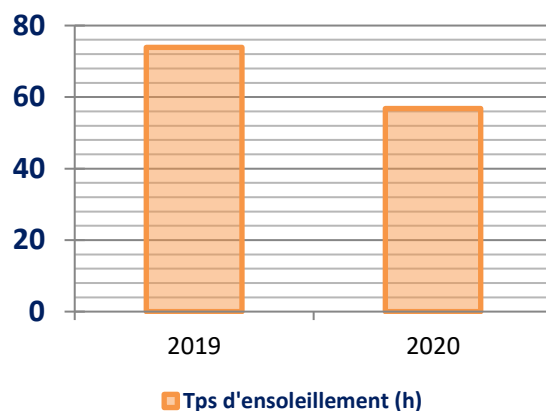

Comparaison Octobre 2019 vs 2020

	1ère décade		2ème décade		3ème décade		mois		
	2019	2020	2019	2020	2019	2020	2019	2020	
T° Maxi	22,3	16,6	24,2	17,5	23,4	24,8	24,2	24,8	T° Maxi
T° Mini	3,3	4,1	3	0	6,9	2,2	3	0	T° Mini
T° moyenne	11	10,1	13,1	6,6	12,8	10,1	12,3	9	T° moyenne
Précipitations	81,4	49,4	52,8	12	35,4	64,2	169,6	125,6	Précipitations
Ensoleillement (h)	25,3	17,8	29,2	13,1	19,4	25,9	73,9	56,8	Ensoleillement (h)
T° Maxi la plus fraîche	13,1	11,2	12,3	4,7	12,2	6	12,2	4,7	T° Maxi la plus fraîche
T° Mini la plus douce	10	9,1	10,4	5	11,4	9,2	11,4	9,2	T° Mini la plus douce
Moyenne T° Maxi	15,4	13,8	18,6	9,9	16,3	14,2	16,8	12,7	Moyenne T° Maxi
Moyenne T° Mini	6,6	6,3	7,5	3,3	9,2	5,9	7,8	5,2	Moyenne T° Mini

Températures (°C)

Tps d'ensoleillement (h)

Précipitations (mm)