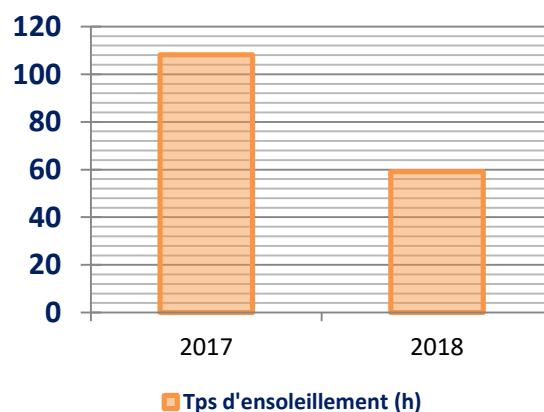

Tps d'ensoleillement (h)