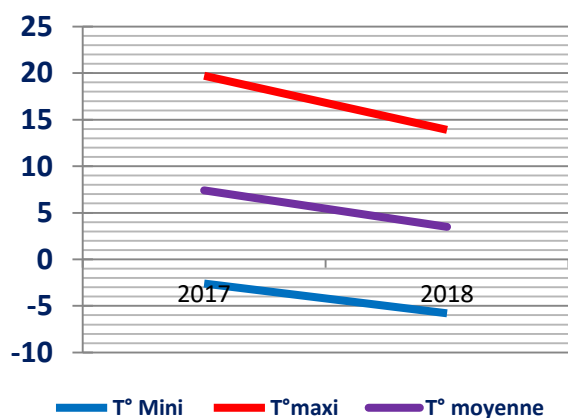

Comparaison Mars 2017 vs 2018

	1ère décade		2ème décade		3ème décade		mois		
	2017	2018	2017	2018	2017	2018	2017	2018	
T° Maxi	13,2	13,3	17,7	11,1	19,7	13,9	19,7	13,9	T° Maxi
T° Mini	-2,6	-3,4	-0,3	-2,4	0,6	-5,8	-2,6	-5,8	T° Mini
T° moyenne	4,6	3,4	8,5	3,4	11,4	3,8	7,4	3,5	T° moyenne
Précipitations	60,8	33	3	57,6	16	86,4	79,8	177	Précipitations
Ensoleillement (h)	10,7	16,4	47,9	12,9	49,5	29,8	108,1	59,1	Ensoleillement (h)
T° Maxi la plus fraîche	1,6	2	9,6	-0,3	9,4	0,8	1,6	-0,3	T° Maxi la plus fraîche
T° Mini la plus douce	3,4	3,3	5,8	4,4	5,2	3,8	5,8	4,4	T° Mini la plus douce
Moyenne T° Maxi	8,4	7,6	14,2	6,2	14,5	8,3	12,4	7,4	Moyenne T° Maxi
Moyenne T° Mini	0,9	-0,8	2,7	0,5	3,2	-0,8	2,3	-0,4	Moyenne T° Mini

Températures (°C)