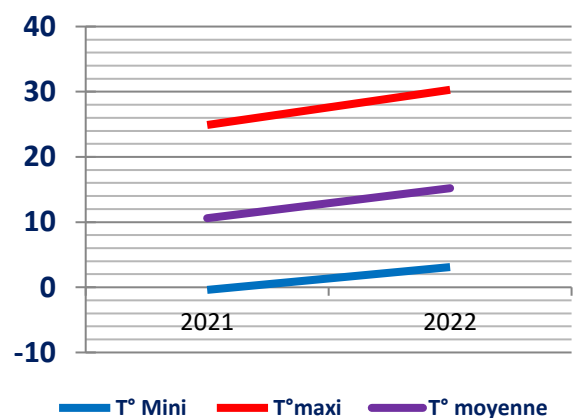

## Comparaison Mai 2021 vs 2022

	1ère décade		2ème décade		3ème décade		mois		
	2021	2022	2021	2022	2021	2022	2021	2022	
T° Maxi	<b>24,9</b>	<b>22,4</b>	<b>16,7</b>	<b>30,3</b>	<b>22,2</b>	<b>27,9</b>	<b>24,9</b>	<b>30,3</b>	T° Maxi
T° Mini	<b>-0,4</b>	<b>3,1</b>	<b>2,4</b>	<b>9,3</b>	<b>3,4</b>	<b>5,6</b>	<b>-0,4</b>	<b>3,1</b>	T° Mini
T° moyenne	<b>9,7</b>	<b>11,9</b>	<b>9,3</b>	<b>18,3</b>	<b>12,7</b>	<b>15,5</b>	<b>10,6</b>	<b>15,2</b>	T° moyenne
Précipitations	85,6	34,8	42,4	1,6	32,6	33,6	160,6	70	Précipitations
Ensoleillement (h)	<b>26,6</b>	<b>35,2</b>	<b>28,8</b>	<b>67,6</b>	<b>65</b>	<b>45,2</b>	<b>120,4</b>	<b>148</b>	Ensoleillement (h)
T° Maxi la plus fraîche	7,5	10,2	9,4	21	14,8	15,2	7,5	10,2	T° Maxi la plus fraîche
T° Mini la plus douce	10,6	9,3	8,3	13,4	10,6	15,1	10,6	15,1	T° Mini la plus douce
Moyenne T° Maxi	14,3	16,5	13,7	25,4	18,9	20,7	15,8	20,9	Moyenne T° Maxi
Moyenne T° Mini	5	7,2	4,8	11,2	6,5	10,2	5,5	9,5	Moyenne T° Mini

**Températures (°C)**

**Tps d'ensoleillement (h)**

**Précipitations (mm)**