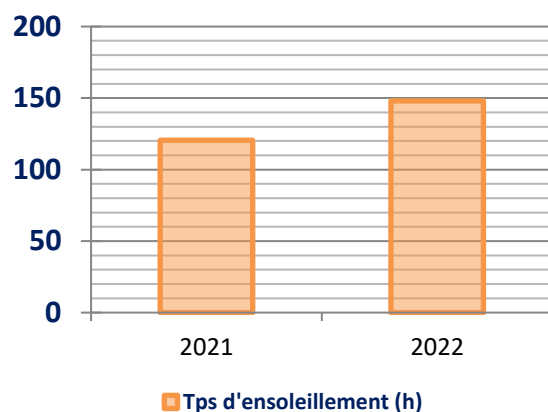

## Comparaison Mai 2021 vs 2022

	1ère décade		2ème décade		3ème décade		mois		
	2021	2022	2021	2022	2021	2022	2021	2022	
T° Maxi	<b>24,9</b>	<b>22,4</b>	<b>16,7</b>	<b>30,3</b>	<b>22,2</b>	<b>27,9</b>	<b>24,9</b>	<b>30,3</b>	T° Maxi
T° Mini	<b>-0,4</b>	<b>3,1</b>	<b>2,4</b>	<b>9,3</b>	<b>3,4</b>	<b>5,6</b>	<b>-0,4</b>	<b>3,1</b>	T° Mini
T° moyenne	<b>9,7</b>	<b>11,9</b>	<b>9,3</b>	<b>18,3</b>	<b>12,7</b>	<b>15,5</b>	<b>10,6</b>	<b>15,2</b>	T° moyenne
Précipitations	85,6	34,8	42,4	1,6	32,6	33,6	160,6	70	Précipitations
Ensoleillement (h)	<b>26,6</b>	<b>35,2</b>	<b>28,8</b>	<b>67,6</b>	<b>65</b>	<b>45,2</b>	<b>120,4</b>	<b>148</b>	Ensoleillement (h)
T° Maxi la plus fraîche	7,5	10,2	9,4	21	14,8	15,2	7,5	10,2	T° Maxi la plus fraîche
T° Mini la plus douce	10,6	9,3	8,3	13,4	10,6	15,1	10,6	15,1	T° Mini la plus douce
Moyenne T° Maxi	14,3	16,5	13,7	25,4	18,9	20,7	15,8	20,9	Moyenne T° Maxi
Moyenne T° Mini	5	7,2	4,8	11,2	6,5	10,2	5,5	9,5	Moyenne T° Mini

**Températures (°C)**

**Tps d'ensoleillement (h)**

**Précipitations (mm)**