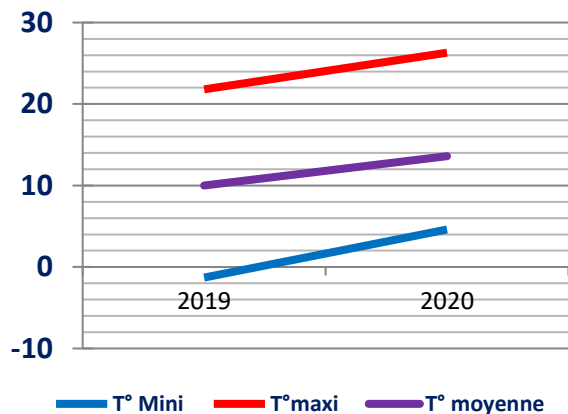

Comparaison Mai 2019 vs 2020

	1ère décade		2ème décade		3ème décade		mois		
	2019	2020	2019	2020	2019	2020	2019	2020	
T° Maxi	19,6	23,8	16,3	22,7	21,8	26,3	21,8	26,3	T° Maxi
T° Mini	-1,3	5,1	0,2	4,6	4,1	6,1	-1,3	4,6	T° Mini
T° moyenne	8,3	13,5	9	12,5	12,7	14,6	10	13,6	T° moyenne
Précipitations	53,8	45,2	101	26,6	25,2	20	180	91,8	Précipitations
Ensoleillement (h)	25,6	41,8	28,1	26,1	42,5	75,1	96,2	143	Ensoleillement (h)
T° Maxi la plus fraîche	2,7	9,3	9,8	11,4	11,2	17,3	2,7	9,3	T° Maxi la plus fraîche
T° Mini la plus douce	7,8	10,7	8,1	12,9	11,2	11,8	11,2	12,9	T° Mini la plus douce
Moyenne T° Maxi	12,9	18,7	13,3	16,4	17,7	21	14,7	18,8	Moyenne T° Maxi
Moyenne T° Mini	3,6	8,2	4,5	8,6	7,5	8,2	5,3	8,3	Moyenne T° Mini

Températures (°C)