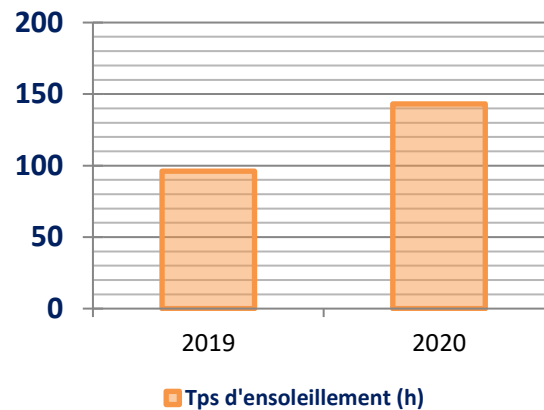

Tps d'ensoleillement (h)