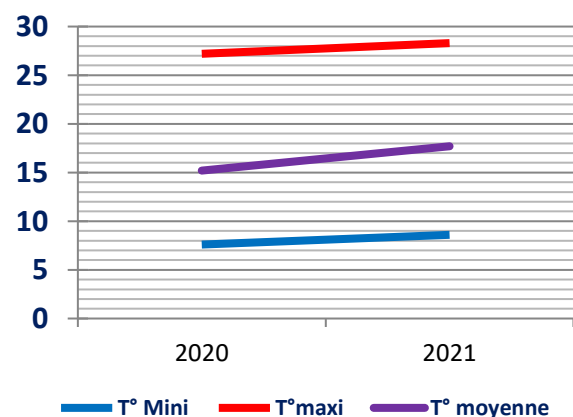

Comparaison Juin 2020 vs 2021

	1ère décade		2ème décade		3ème décade		mois		
	2020	2021	2020	2021	2020	2021	2020	2021	
T° Maxi	22	25,2	21,6	28,3	27,2	27	27,2	28,3	T° Maxi
T° Mini	8,2	9,3	7,6	11,3	9,5	8,6	7,6	8,6	T° Mini
T° moyenne	12,9	16,1	14	20,1	18,8	16,8	15,2	17,7	T° moyenne
Précipitations	131,4	73	43,8	13,4	1	35,2	176,2	121,6	Précipitations
Ensoleillement (h)	21,8	31,3	28,2	70,1	67,3	46,7	117,3	148,1	Ensoleillement (h)
T° Maxi la plus fraîche	9,9	17,1	15,4	24,2	21,6	18,9	9,9	17,1	T° Maxi la plus fraîche
T° Mini la plus douce	11,2	13,1	11,3	16,2	15,9	13,3	15,9	16,2	T° Mini la plus douce
Moyenne T° Maxi	16,1	20,7	18,4	26,3	24,6	22,1	19,7	23	Moyenne T° Maxi
Moyenne T° Mini	9,6	11,5	9,4	13,9	12,9	11,5	10,6	12,3	Moyenne T° Mini

Températures (°C)

Tps d'ensoleillement (h)

Précipitations (mm)