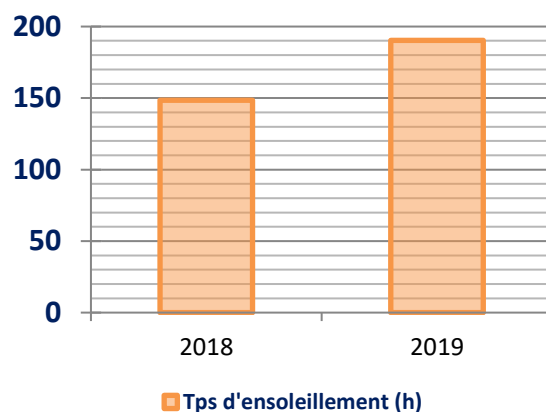

Tps d'ensoleillement (h)