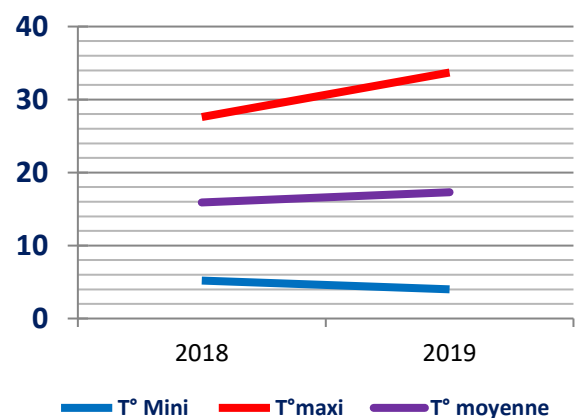

Comparaison Juin 2018 vs 2019

	1ère décade		2ème décade		3ème décade		mois		
	2018	2019	2018	2019	2018	2019	2018	2019	
T° Maxi	24,6	28,9	25,9	26,3	27,6	33,7	27,6	33,7	T° Maxi
T° Mini	7,6	4	9	5,7	5,2	9,3	5,2	4	T° Mini
T° moyenne	15,9	15,4	15,7	15,1	16	21,3	15,9	17,3	T° moyenne
Précipitations	19,4	30	35	42,2	0	9,2	54,4	81,4	Précipitations
Ensoleillement (h)	33,9	61,6	39,9	50,4	74,7	78,3	148,5	190,3	Ensoleillement (h)
T° Maxi la plus fraîche	18,1	13,5	12,4	11,3	19,2	20,8	12,4	11,3	T° Maxi la plus fraîche
T° Mini la plus douce	11,7	11,3	13,1	11,3	13,2	17,7	13,2	17,7	T° Mini la plus douce
Moyenne T° Maxi	21,5	22	20,2	21,1	22,5	28,5	21,4	23,8	Moyenne T° Maxi
Moyenne T° Mini	10,3	8,7	11,3	9,1	9,6	14,2	10,4	10,7	Moyenne T° Mini

Températures (°C)