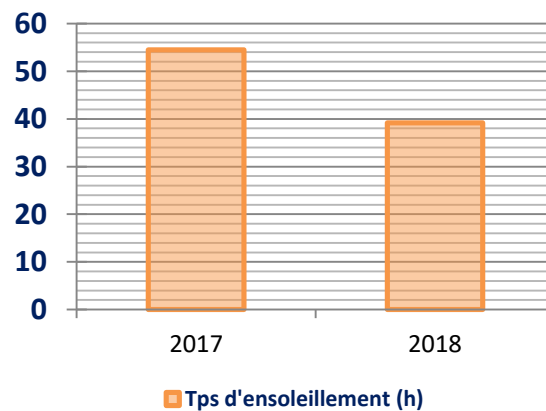

Tps d'ensoleillement (h)