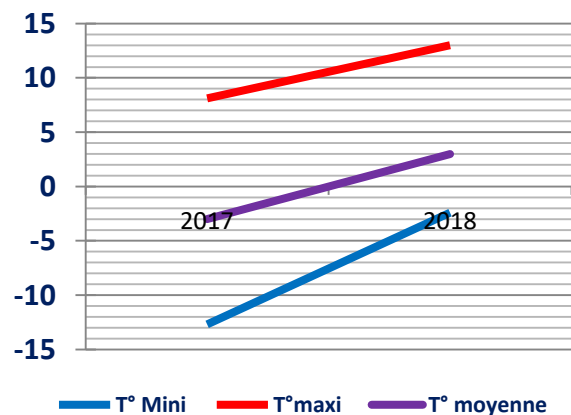

## Comparaison Janvier 2017 vs 2018

	1ère décade		2ème décade		3ème décade		mois		
	2017	2018	2017	2018	2017	2018	2017	2018	
T° Maxi	<b>4,1</b>	<b>13</b>	<b>3,6</b>	<b>7,3</b>	<b>8,1</b>	<b>9,6</b>	<b>8,1</b>	<b>13</b>	T° Maxi
T° Mini	<b>-10,9</b>	<b>-1</b>	<b>-12,7</b>	<b>-2,4</b>	<b>-9,7</b>	<b>-2,4</b>	<b>-12,7</b>	<b>-2,4</b>	T° Mini
T° moyenne	<b>-3,1</b>	<b>4,6</b>	<b>-5</b>	<b>1,7</b>	<b>-1,1</b>	<b>2,8</b>	<b>-3</b>	<b>3</b>	T° moyenne
Précipitations	<b>1,8</b>	<b>91</b>	<b>23,6</b>	<b>66,8</b>	<b>9,6</b>	<b>52</b>	<b>35</b>	<b>209,8</b>	Précipitations
Ensoleillement (h)	<b>14,7</b>	<b>7,9</b>	<b>19,6</b>	<b>13,2</b>	<b>20,2</b>	<b>18,1</b>	<b>54,5</b>	<b>39,2</b>	Ensoleillement (h)
T° Maxi la plus fraîche	-4,4	3,8	-5,8	1,4	-4,7	3,4	-5,8	1,4	T° Maxi la plus fraîche
T° Mini la plus douce	-2,8	4,9	-1,1	1,6	1,2	2,2	1,2	4,9	T° Mini la plus douce
Moyenne T° Maxi	-0,5	7,9	-1,9	4,1	2,4	5,9	0,1	6	Moyenne T° Maxi
Moyenne T° Mini	-5,7	1,2	-8,1	-0,8	-4,6	-0,5	-6,1	0	Moyenne T° Mini

Températures (°C)

Tps d'ensoleillement (h)

Précipitations (mm)