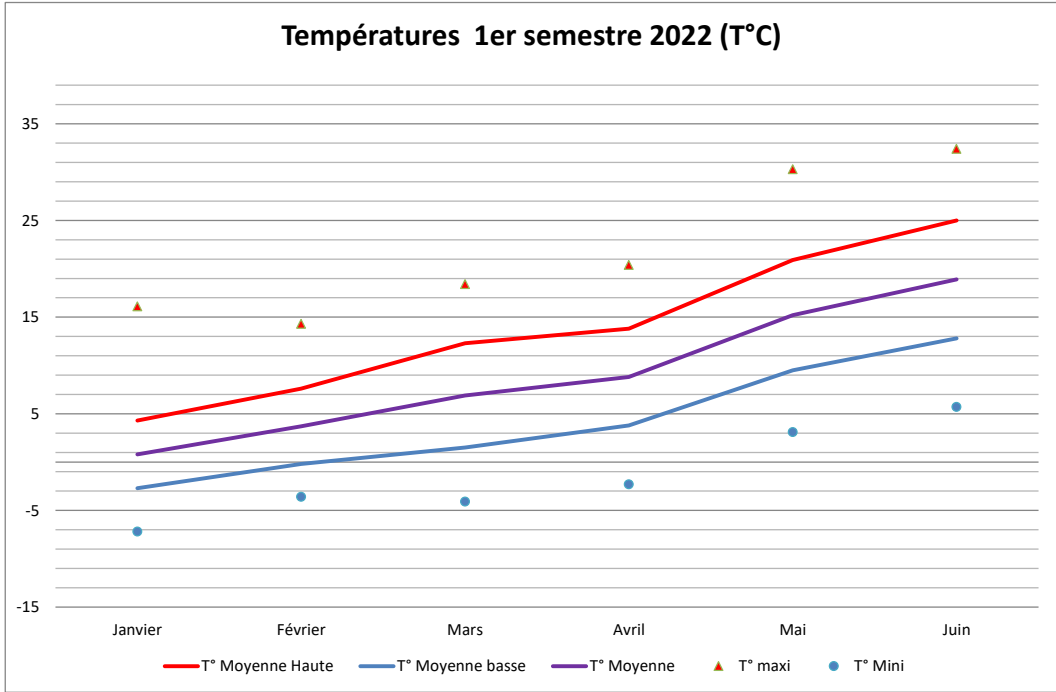

1er semestre 2022							Les Chiffres clefs du 1er semestre	
	Janvier	Février	Mars	Avril	Mai	Juin	Semestre	
T° Maxi	16,1	14,3	18,4	20,4	30,3	32,4	32,4	T° Maxi T°C mini : -7,2C (le 13/01) T°C maxi : 32,4C (le 19/06) T°C moyenne semestre : 9,08C
T° Mini	-7,2	-3,6	-4,1	-2,3	3,1	5,7	-7,2	T° Mini Nombre de jours avec des gelées matinales : 58 (5 jours avec des gelées diurnes)
T° moyenne	0,8	3,7	6,9	8,8	15,2	18,9	9,08	T° moyenne Cumul des précipitations : 354,8 mm (max jour : 31,2mm le 07/04)
Précipitations	38,2	81	17,6	81,8	70	66,2	354,8	Précipitations Nombre de jours de pluie (>1mm) : 49 Plus longue période sans précipitation : 18 jours (du 23/02 au 12/03)
Ensoleillement (h)	75,7	84,9	121,7	128,1	148	160,1	718,5	Ensoleillement (h) Cumul ensoleillement : 718h (max jour : 10h06 le 18/06) Nb de jours sans soleil (<15min) : 32
T° Maxi la plus fraîche	-0,9	2,9	5,7	-1,1	10,2	15,2	-1,1	T° Maxi la plus fraîche Rafale max : 37 km/h le 05/06
T° Mini la plus douce	4,3	4,1	6,6	9	15,1	15,7	15,7	T° Mini la plus douce
Moyenne T° Maxi	4,3	7,6	12,3	13,8	20,9	25	11,69	Moyenne T° Maxi
Moyenne T° Mini	-2,7	-0,2	1,5	3,8	9,5	12,8	3,08	Moyenne T° Mini

	JANVIER		FÉVRIER		MARS		AVRIL		MAI		JUIN	
	2021	2022	2021	2022	2021	2022	2021	2022	2021	2022	2021	2022
T° Maxi	11,3	16,1	17,7	14,3	21,5	18,4	20,7	20,4	24,9	30,3	28,3	32,4
T° Mini	-7,9	-7,2	-8,8	-3,6	-4,8	-4,1	-3,8	-2,3	-0,4	3,1	8,6	5,7
T° moyenne	-0,3	0,8	5,8	3,7	5,7	6,9	7,5	8,8	10,6	15,2	17,7	18,9
Précipitations	115,4	38,2	67,6	81	90,6	17,6	81,8	81,8	160,6	70	121,6	66,2
Ensoleillement (h)	34,2	75,7	66,9	84,9	103,8	121,7	109,9	128,1	120,4	148	148,1	160,1
T° Maxi la plus fraîche	-2,7	-0,9	-2,7	2,9	1,7	5,7	2,8	-1,1	7,5	10,2	17,1	15,2
T° Mini la plus douce	4,7	4,3	5,7	4,1	6,9	6,6	8,7	9	10,6	15,1	16,2	15,7
Moyenne T° Maxi	1,7	4,3	9,8	7,6	10,1	12,3	12,2	13,8	15,8	20,9	23	25
Moyenne T° Mini	-2,3	-2,7	1,7	-0,2	1,3	1,5	2,7	3,8	5,5	9,5	12,3	12,8