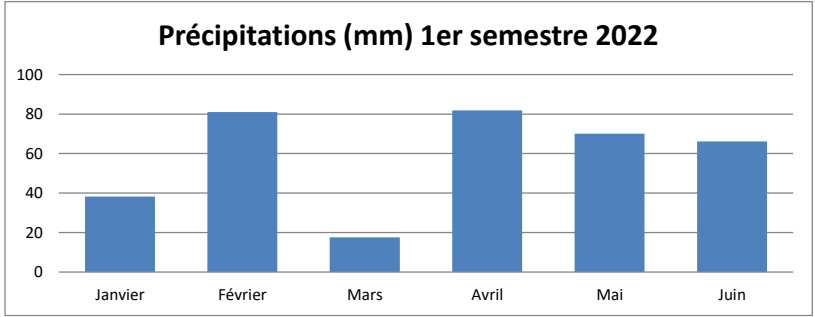

1er semestre 2022							Les Chiffres clefs du 1er semestre	
	Janvier	Février	Mars	Avril	Mai	Juin	Semestre	
T° Maxi	16,1	14,3	18,4	20,4	30,3	32,4	32,4	T° Maxi T°C mini : -7,2C (le 13/01) T°C maxi : 32,4C (le 19/06) T°C moyenne semestre : 9,08C
T° Mini	-7,2	-3,6	-4,1	-2,3	3,1	5,7	-7,2	T° Mini Nombre de jours avec des gelées matinales : 58 (5 jours avec des gelées diurnes)
T° moyenne	0,8	3,7	6,9	8,8	15,2	18,9	9,08	T° moyenne Cumul des précipitations : 354,8 mm (max jour : 31,2mm le 07/04)
Précipitations	38,2	81	17,6	81,8	70	66,2	354,8	Précipitations Nombre de jours de pluie (>1mm) : 49 Plus longue période sans précipitation : 18 jours (du 23/02 au 12/03)
Ensoleillement (h)	75,7	84,9	121,7	128,1	148	160,1	718,5	Ensoleillement (h) Cumul ensoleillement : 718h (max jour : 10h06 le 18/06) Nb de jours sans soleil (<15min) : 32
T° Maxi la plus fraîche	-0,9	2,9	5,7	-1,1	10,2	15,2	-1,1	T° Maxi la plus fraîche Rafale max : 37 km/h le 05/06
T° Mini la plus douce	4,3	4,1	6,6	9	15,1	15,7	15,7	T° Mini la plus douce
Moyenne T° Maxi	4,3	7,6	12,3	13,8	20,9	25	11,69	Moyenne T° Maxi
Moyenne T° Mini	-2,7	-0,2	1,5	3,8	9,5	12,8	3,08	Moyenne T° Mini

	JANVIER		FÉVRIER		MARS		AVRIL		MAI		JUIN	
	2021	2022	2021	2022	2021	2022	2021	2022	2021	2022	2021	2022
T° Maxi	11,3	16,1	17,7	14,3	21,5	18,4	20,7	20,4	24,9	30,3	28,3	32,4
T° Mini	-7,9	-7,2	-8,8	-3,6	-4,8	-4,1	-3,8	-2,3	-0,4	3,1	8,6	5,7
T° moyenne	-0,3	0,8	5,8	3,7	5,7	6,9	7,5	8,8	10,6	15,2	17,7	18,9
Précipitations	115,4	38,2	67,6	81	90,6	17,6	81,8	81,8	160,6	70	121,6	66,2
Ensoleillement (h)	34,2	75,7	66,9	84,9	103,8	121,7	109,9	128,1	120,4	148	148,1	160,1
T° Maxi la plus fraîche	-2,7	-0,9	-2,7	2,9	1,7	5,7	2,8	-1,1	7,5	10,2	17,1	15,2
T° Mini la plus douce	4,7	4,3	5,7	4,1	6,9	6,6	8,7	9	10,6	15,1	16,2	15,7
Moyenne T° Maxi	1,7	4,3	9,8	7,6	10,1	12,3	12,2	13,8	15,8	20,9	23	25
Moyenne T° Mini	-2,3	-2,7	1,7	-0,2	1,3	1,5	2,7	3,8	5,5	9,5	12,3	12,8