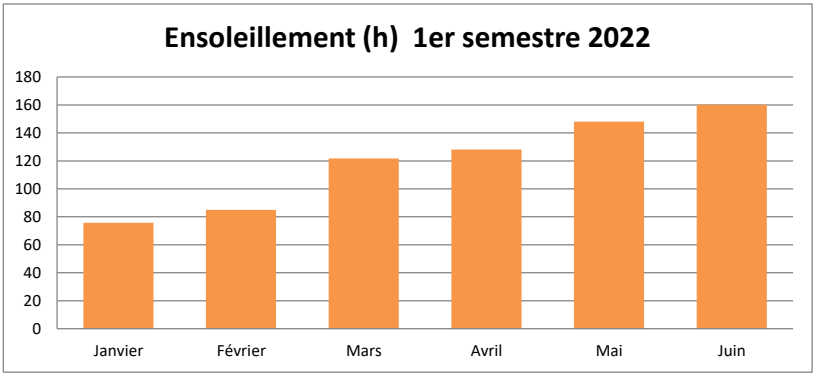

1er semestre 2022							Les Chiffres clefs du 1er semestre	
	Janvier	Février	Mars	Avril	Mai	Juin	Semestre	
T° Maxi	16,1	14,3	18,4	20,4	30,3	32,4	32,4	T° Maxi T°C mini : -7,2C (le 13/01) T°C maxi : 32,4C (le 19/06) T°C moyenne semestre : 9,08C
T° Mini	-7,2	-3,6	-4,1	-2,3	3,1	5,7	-7,2	T° Mini Nombre de jours avec des gelées matinales : 58 (5 jours avec des gelées diurnes)
T° moyenne	0,8	3,7	6,9	8,8	15,2	18,9	9,08	T° moyenne Cumul des précipitations : 354,8 mm (max jour : 31,2mm le 07/04)
Précipitations	38,2	81	17,6	81,8	70	66,2	354,8	Précipitations Nombre de jours de pluie (>1mm) : 49 Plus longue période sans précipitation : 18 jours (du 23/02 au 12/03)
Ensoleillement (h)	75,7	84,9	121,7	128,1	148	160,1	718,5	Ensoleillement (h) Cumul ensoleillement : 718h (max jour : 10h06 le 18/06) Nb de jours sans soleil (<15min) : 32
T° Maxi la plus fraîche	-0,9	2,9	5,7	-1,1	10,2	15,2	-1,1	T° Maxi la plus fraîche Rafale max : 37 km/h le 05/06
T° Mini la plus douce	4,3	4,1	6,6	9	15,1	15,7	15,7	T° Mini la plus douce
Moyenne T° Maxi	4,3	7,6	12,3	13,8	20,9	25	11,69	Moyenne T° Maxi
Moyenne T° Mini	-2,7	-0,2	1,5	3,8	9,5	12,8	3,08	Moyenne T° Mini

	JANVIER		FÉVRIER		MARS		AVRIL		MAI		JUIN	
	2021	2022	2021	2022	2021	2022	2021	2022	2021	2022	2021	2022
T° Maxi	11,3	16,1	17,7	14,3	21,5	18,4	20,7	20,4	24,9	30,3	28,3	32,4
T° Mini	-7,9	-7,2	-8,8	-3,6	-4,8	-4,1	-3,8	-2,3	-0,4	3,1	8,6	5,7
T° moyenne	-0,3	0,8	5,8	3,7	5,7	6,9	7,5	8,8	10,6	15,2	17,7	18,9
Précipitations	115,4	38,2	67,6	81	90,6	17,6	81,8	81,8	160,6	70	121,6	66,2
Ensoleillement (h)	34,2	75,7	66,9	84,9	103,8	121,7	109,9	128,1	120,4	148	148,1	160,1
T° Maxi la plus fraîche	-2,7	-0,9	-2,7	2,9	1,7	5,7	2,8	-1,1	7,5	10,2	17,1	15,2
T° Mini la plus douce	4,7	4,3	5,7	4,1	6,9	6,6	8,7	9	10,6	15,1	16,2	15,7
Moyenne T° Maxi	1,7	4,3	9,8	7,6	10,1	12,3	12,2	13,8	15,8	20,9	23	25
Moyenne T° Mini	-2,3	-2,7	1,7	-0,2	1,3	1,5	2,7	3,8	5,5	9,5	12,3	12,8