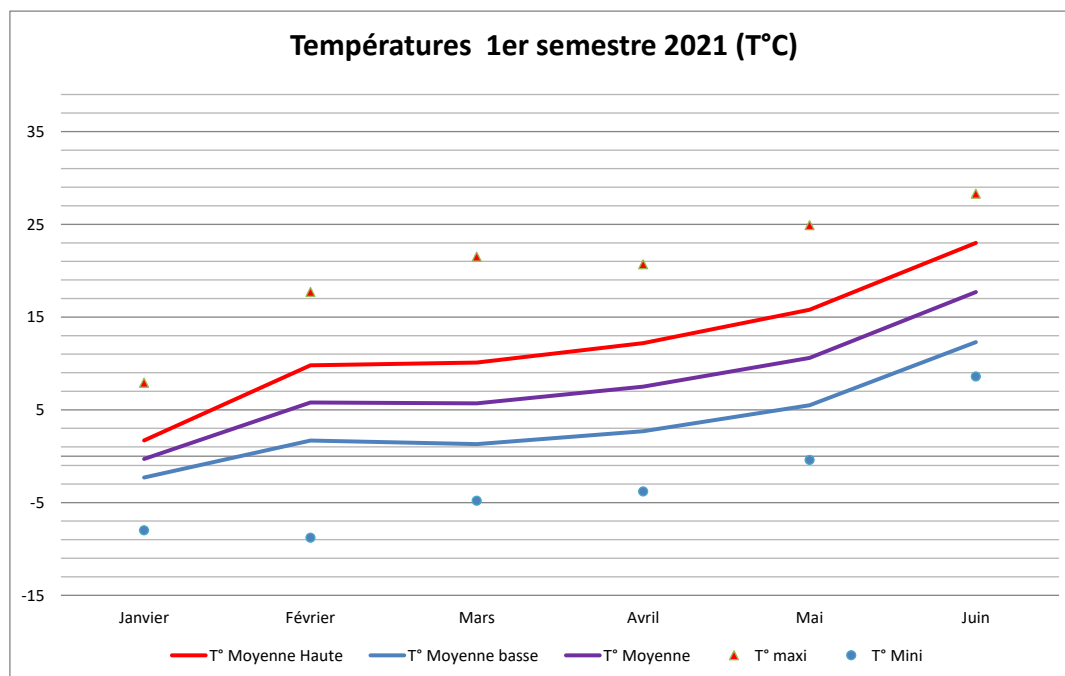

1er semestre 2021							Les Chiffres clefs du 1er semestre
	Janvier	Février	Mars	Avril	Mai	Juin	Semestre
T° Maxi	7,9	17,7	21,5	20,7	24,9	28,3	28,3
T° Mini	-8	-8,8	-4,8	-3,8	-0,4	8,6	-8,8
T° moyenne	-0,3	5,8	5,7	7,5	10,6	17,7	9,21
Précipitations	131,2	67,6	90,6	81,8	160,6	121,6	653,4
Ensoleillement (h)	31,5	66,9	103,8	109,9	120,4	148,1	580,6
T° Maxi la plus fraîche	-3,2	-2,7	1,7	2,8	7,5	17,1	-3,2
T° Mini la plus douce	4,1	5,7	6,9	8,7	10,6	16,2	16,2
Moyenne T° Maxi	1,7	9,8	10,1	12,2	15,8	23	11,69
Moyenne T° Mini	-2,3	1,7	1,3	2,7	5,5	12,3	3,08

Les Chiffres clefs du 1er semestre

T°C mini : **-8,8°C (le 14/02)**
T°C maxi : **28,3°C (le 17/06)**
T°C moyenne semestre : **9,21°C**

Nombre de jours avec des gelées matinales : **45 (12 jour avec des gelées diurnes)**

Cumul des précipitations : **653 mm (max jour : 40,4 mm le 07/06)**
Nombre de jours de pluie (>1mm) : **94**
Plus longue période sans précipitation : **17 jours (du 17/02 au 05/03)**

Cumul ensoleillement : **580 h (max jour : 9h18 le 16/06)**
Nb de jours sans soleil (<15min) : **54**

Rafale max : **52km/h le 14/03**

1er semestre		
	2020	2021
T°C Maxi	27,2	28,3
T°C Mini	-5,4	-8,8
T°C moyenne	9,07	9,21
Nombre de jours avec des gelées matinales :	20	45
Nombre jours avec des gelées diurnes	0	12
Précipitations (mm)	578	653
Nombre de jours de pluie (>1mm) :	57	94
Plus longue période sans précipitation (jours):	43	17
Ensoleillement (h)	648	580
Nb de jours sans soleil (<15min) :	36	54
Rafale max (km/h):	61	52