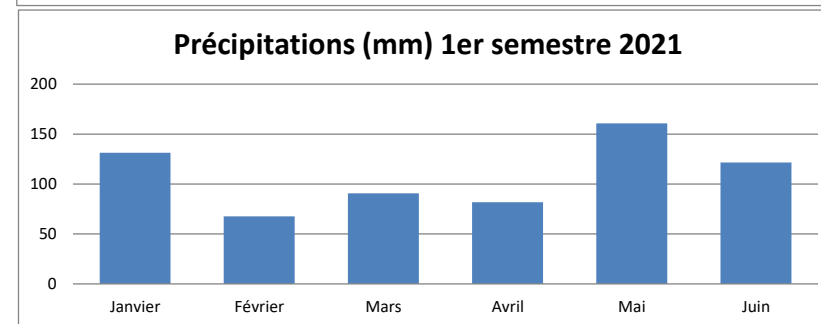

1er semestre 2021							Les Chiffres clefs du 1er semestre
	Janvier	Février	Mars	Avril	Mai	Juin	Semestre
T° Maxi	7,9	17,7	21,5	20,7	24,9	28,3	28,3
T° Mini	-8	-8,8	-4,8	-3,8	-0,4	8,6	-8,8
T° moyenne	-0,3	5,8	5,7	7,5	10,6	17,7	9,21
Précipitations	131,2	67,6	90,6	81,8	160,6	121,6	653,4
Ensoleillement (h)	31,5	66,9	103,8	109,9	120,4	148,1	580,6
T° Maxi la plus fraîche	-3,2	-2,7	1,7	2,8	7,5	17,1	-3,2
T° Mini la plus douce	4,1	5,7	6,9	8,7	10,6	16,2	16,2
Moyenne T° Maxi	1,7	9,8	10,1	12,2	15,8	23	11,69
Moyenne T° Mini	-2,3	1,7	1,3	2,7	5,5	12,3	3,08

Les Chiffres clefs du 1er semestre

T°C mini : **-8,8°C (le 14/02)**
T°C maxi : **28,3°C (le 17/06)**
T°C moyenne semestre : **9,21°C**

Nombre de jours avec des gelées matinales : **45 (12 jour avec des gelées diurnes)**

Cumul des précipitations : **653 mm (max jour : 40,4 mm le 07/06)**
Nombre de jours de pluie (>1mm) : **94**
Plus longue période sans précipitation : **17 jours (du 17/02 au 05/03)**

Cumul ensoleillement : **580 h (max jour : 9h18 le 16/06)**
Nb de jours sans soleil (<15min) : **54**

Rafale max : **52km/h le 14/03**