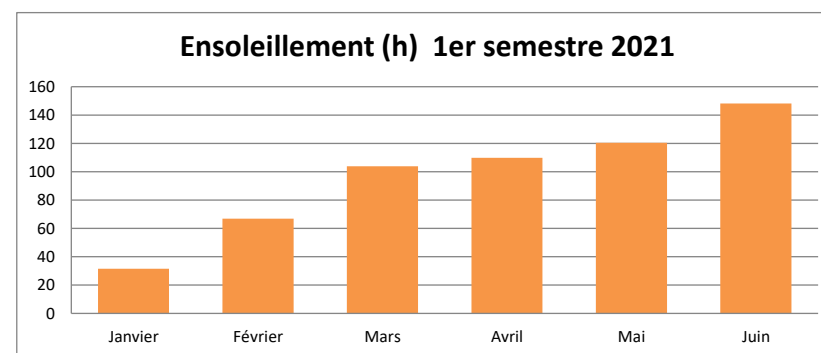

1er semestre 2021							Les Chiffres clefs du 1er semestre
	Janvier	Février	Mars	Avril	Mai	Juin	Semestre
T° Maxi	7,9	17,7	21,5	20,7	24,9	28,3	28,3
T° Mini	-8	-8,8	-4,8	-3,8	-0,4	8,6	-8,8
T° moyenne	-0,3	5,8	5,7	7,5	10,6	17,7	9,21
Précipitations	131,2	67,6	90,6	81,8	160,6	121,6	653,4
Ensoleillement (h)	31,5	66,9	103,8	109,9	120,4	148,1	580,6
T° Maxi la plus fraîche	-3,2	-2,7	1,7	2,8	7,5	17,1	-3,2
T° Mini la plus douce	4,1	5,7	6,9	8,7	10,6	16,2	16,2
Moyenne T° Maxi	1,7	9,8	10,1	12,2	15,8	23	11,69
Moyenne T° Mini	-2,3	1,7	1,3	2,7	5,5	12,3	3,08

Les Chiffres clefs du 1er semestre

T°C mini : **-8,8°C (le 14/02)**
T°C maxi : **28,3°C (le 17/06)**
T°C moyenne semestre : **9,21°C**

Nombre de jours avec des gelées matinales : **45 (12 jour avec des gelées diurnes)**

Cumul des précipitations : **653 mm (max jour : 40,4 mm le 07/06)**
Nombre de jours de pluie (>1mm) : **94**
Plus longue période sans précipitation : **17 jours (du 17/02 au 05/03)**

Cumul ensoleillement : **580 h (max jour : 9h18 le 16/06)**
Nb de jours sans soleil (<15min) : **54**

Rafale max : **52km/h le 14/03**