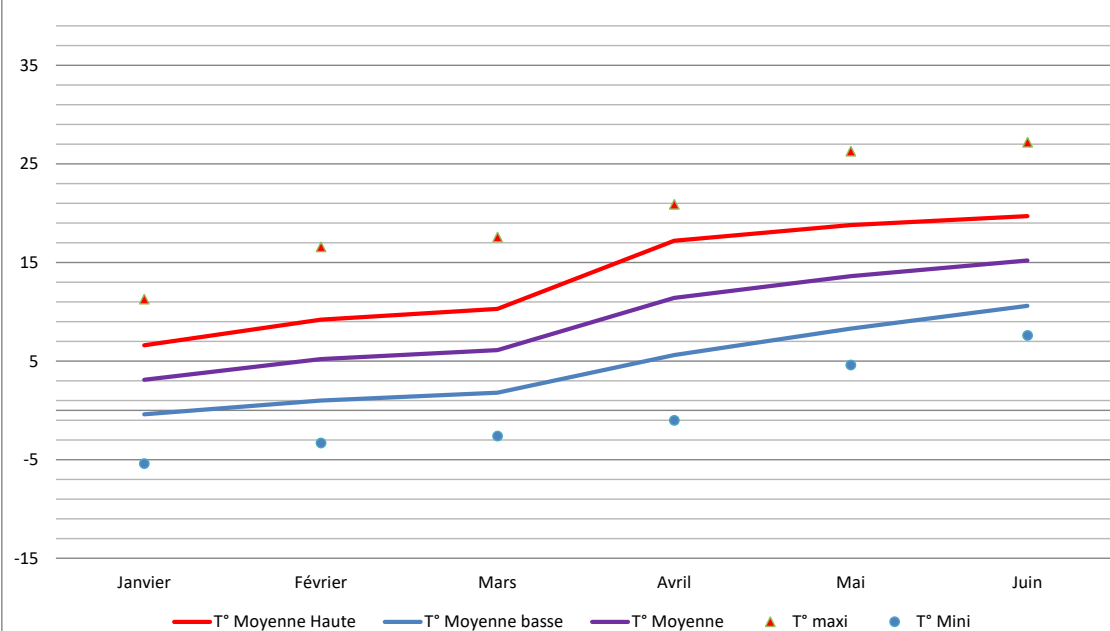

1er semestre 2020

	Janvier	Février	Mars	Avril	Mai	Juin	Semestre
T° Maxi	11,3	16,6	17,6	20,9	26,3	27,2	27,2
T° Mini	-5,4	-3,3	-2,6	-1	4,6	7,6	-5,4
T° moyenne	3,1	5,2	6,1	11,4	13,6	15,2	9,07
Précipitations	60,8	90,8	114,2	44,2	91,8	176,2	578
Ensoleillement (h)	59,3	68,8	114,3	145,9	143	117,3	648,6
T° Maxi la plus fraîche	0,9	2,2	3,6	10,3	9,3	9,9	0,9
T° Mini la plus douce	4,7	8,1	5,5	9,9	12,9	15,9	15,9
Moyenne T° Maxi	6,6	9,2	10,3	17,2	18,8	19,7	11,69
Moyenne T° Mini	-0,4	1	1,8	5,6	8,3	10,6	3,08

Les Chiffres clefs du 1er semestre

T° Maxi	T°C mini : -5,4°C (le 20/01) T°C maxi : °C (le 25/06) T°C moyenne semestre : 7,4°C
T° Mini	Nombre de jours avec des gelées matinales : 20 (0 jour avec des gelées diurnes)
T° moyenne	Cumul des précipitations : 578 mm (max jour : 35,8 mm le 08/06)
Précipitations	Nombre de jours de pluie (>1mm) : 57 Plus longue période sans précipitation : 43 jours (du 13/03 au 23/04)
Ensoleillement (h)	Cumul ensoleillement : 648 h (max jour : 9h42 le 25/06) Nb de jours sans soleil (<15min) : 36
T° Maxi la plus fraîche	Rafale max : 61 km/h le 04/02
T° Mini la plus douce	
Moyenne T° Maxi	
Moyenne T° Mini	

Températures 1er semestre 2020 (T°C)

Ensoleillement (h) 1er semestre 2020

Précipitations (mm) 1er semestre 2020