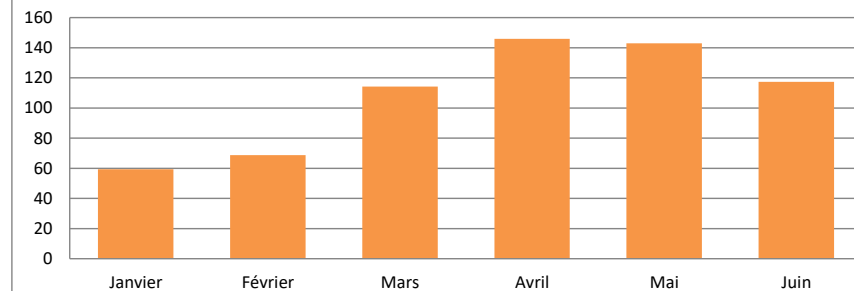

Ensoleillement (h) 1er semestre 2020